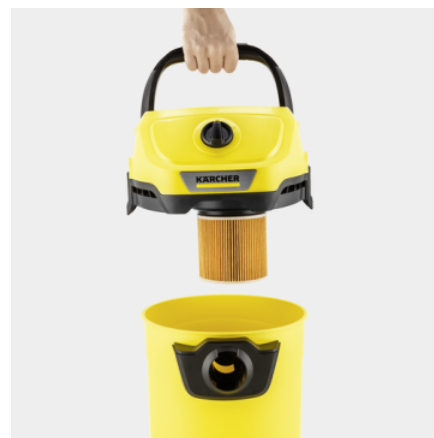

WD 3 V-17/6/20 CAR

Super zmogljiv sesalnik WD 3 V-17/6/20 Car je idealen za uporabo za čiščenje notranjosti avtomobila. Namenjen je za suho in mokro sesanje, opremljen je s šobami ter 17-litrsko posodo iz plastike, 6-metrskim kablom, 2 m dolgo sesalno cevjo in posebnimi nastavki.

Made in Europe

Številka naročila

1.628-115.0

- S posebnim priborom za notranje čiščenje avtomobilov
- Odstranljiv ročaj za sesanje v zaprtih prostorih
- Praktična funkcija pihanja

Tehnični podatki

		4054278874661
Zmogljivost sesanja	W	1000
Zmogljivost posode	l	17
Material posode		Plastika
Priključni kabel	m	6
Nominalna širina dodatkov	mm	35
Vrsta toka	V / Hz	220 - 240 / 50 - 60
Barva		Rumena
Teža brez dodatkov	Kg	4,649
Teža vključno z embalažo	Kg	7,1
Mere (D × Š × V)	mm	349 × 328 × 492

Snemljiv ročaj

- Nudi možnost, da nataknete različne šobe direktno na sesalno cev.
- Za najenostavnejše sesanje na ozkih površinah.

Enodelni kartušni filter

- Za mokro in suho sesanje brez menjave filtra.
- Enostavna namestitvev in odstranitev filtra s preprostim obračanjem brez dodatnega dela.