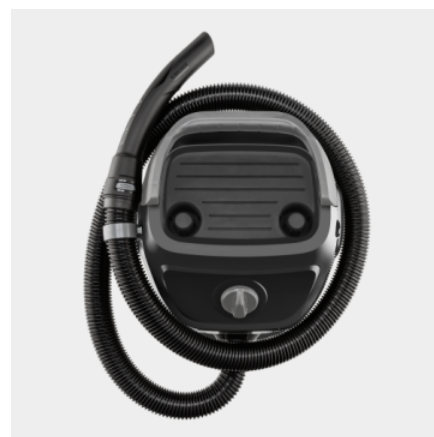

Odlagalno mesto		■
Shranjevanje dodatkov na napravi		■
Zaščita pred udarci		■
Vodilni valji	Kos(i)	4

■ Vključno v dobavo

Enodelni kartušni filter

- Za mokro in suho sesanje brez menjave filtra.
- Enostavna namestitvev in odstranitev filtra s preprostim obračanjem brez dodatnega dela.

Praktično shranjevanje kabla in dodatkov

- Prostorsko varčno, varno in lahko dostopno shranjevanje dodatkov.
- Napajalni kabel lahko varno shranite na vgrajeni kavelj za kabel.

Prostor za shranjevanje sesalne cevi na glavi naprave

■ Vključno v dobavo □ Dodatni pribor ○ Čistila.

**PRIBOR ZA KWD 3 S V-17/4/20 ANNIVERSARY EDITION
1.628-449.0**

		Številka naročila		
SESALNIKI				
Posebni nameni uporabe				
Podaljšana cev	15	2.863-308.0	Praktična podaljšana cev za še večji delovni radij. Podaljšek sesalne cevi je posebno priporočljiv za sesanje težko dostopnih mest, kot so npr. visoki stropi.	<input type="checkbox"/>