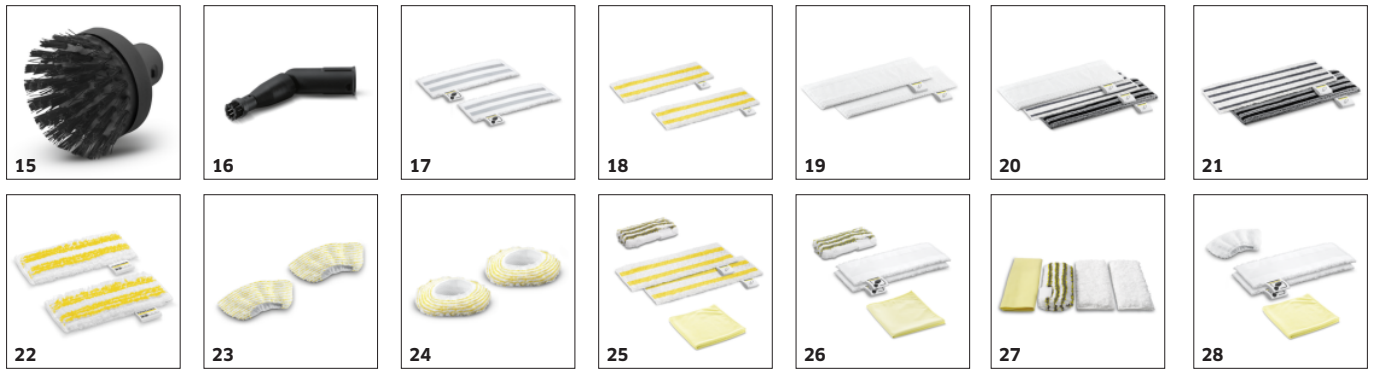

PRIBOR ZA SC 2 EASYFIX 1.512-600.0

		Številka naročila		
PARNI ČISTILNIKI IN SESALNIKI/ LIKALNA POSTAJA				
Nastavki za krtače				
Velika okrogla krtača	15	2.863-022.0	Zahvaljujoč veliki okrogli krtači lahko sedaj v enakem času očistite večje površine.	☐
Parna turbo krtača	16	2.863-159.0	Brez naporenega drgnjenja več! Parna turbo krtača je sinonim za čiščenje, pri katerem varčujete svoje moči in prihranite polovico časa. Pravo olajšanje pri delu, še posebej pri čiščenju fug in vogalov.	☐
Komplet krp				
Komplet abrazivnih krp za talno šobo EasyFix	17	2.863-309.0	Abrazivne krpe EasyFix odstranijo tudi trdovratne madeže s kamnitih tal, ki so neobčutljiva na praske. Sistem pritrditve na ježek omogoča preprosto nameščanje in odstranjevanje brez stika z umazanijo.	☐
Univerzalni set krp za tla EasyFix	18	2.863-339.0	Univerzalne krpe za čiščenje tal iz visokokakovostnih vlaken so idealne za odstranjevanje umazanije s parnim čistilnikom. Zahvaljujoč posebnemu sistemu pri menjavi krpe ni stika z umazanijo.	☐
Set krp za občutljiva tla EasyFix	19	2.863-340.0	Komplet krp za čiščenje tal Sensitive EasyFix z dvema visokokakovostnima, mehkim krpama za čiščenje tal je kot nalašč za nežno čiščenje občutljivih, zatesnenih tal.	☐
Vsestranski set krp za tla EasyFix	20	2.863-341.0	Vsestranski set krp za čiščenje tal EasyFix - popoln za vsako umazanijo in za vsa tla, od občutljivih, zatesnenih tal do trdovratne umazanije na ploščicah.	☐
Set krp za tla Power EasyFix	21	2.863-342.0	Dve krpi za čiščenje tal za temeljito in higiensko čiščenje trdih tal za srednje do trdovratno umazanijo.	☐
Set krp za fleksibilno ročno šobo	22	2.863-343.0	Krpe za ročno šobo so narejene iz vrhunskih mikrovlagen - za zrahljanje in pobiranje umazanije. Sistem kavčjev in zank omogoča preprosto menjavo krpe, ne da pridete v stik z umazanijo.	☐
Komplet krp	23	2.863-344.0	Set vsebuje dva pokrova za ročno šobo. Prevleke so izdelane iz vrhunskih mikrovlagen - za zrahljanje in pobiranje še več umazanije.	☐
Velik komplet prevlek za okrogle krtače	24	2.863-345.0	Dve vrhunski prevleki iz mikrovlagen za veliko okroglo krtačo za boljše odstranjevanje umazanije in za bleščeče rezultate z uporabo velike okrogle krtače.	☐
Začetni set krp	25	2.863-346.0	Visokokakovosten komplet začetnih krp za čiščenje s paro vsebuje dve univerzalni krpi za čiščenje tal, abrazivni pokrov za ročno šobo in krpo za poliranje.	☐
Komplet krpa iz mikrovlagen za kopalnico	26	2.863-266.0	Komplet visokokvalitetnih krp iz mikrovlagen za parno čiščenje v kopalnici vsebuje dve krpi iz mikrovlagen za tla, eno abrazivno prevleko iz mikrovlagen za ročno šobo in eno krpo iz mikrovlagen za poliranje.	☐
Komplet krp iz mikrovlagen za kopalnico	27	2.863-171.0	Komplet krpic za parno čiščenje v kopalnici: 2 krpi za brisanje tal (iz mikrotkanine), 1 groba krpa iz mikrotkanine za odstranjevanje trdovratnih madežev vodnega kamna in ostankov mila, 1 polirna krpa iz mikrotkanine za ogledala ipd.	☐
Komplet krpa iz mikrovlagen za kuhinjo	28	2.863-265.0	Komplet visokokvalitetnih krp iz mikrovlagen za parno čiščenje v kuhinji vsebuje dve krpi iz mikrovlagen za tla, eno abrazivno prevleko iz mikrovlagen za ročno šobo in eno krpo iz mikrovlagen za plemenito jeklo.	☐