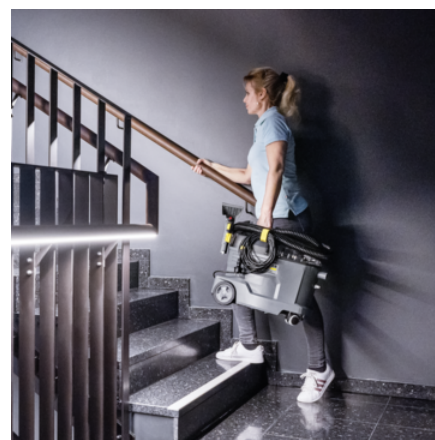

Popoln učinek čiščenja

- Popolno globinsko čiščenje tekstilnih površin.
- Hitro sušenje pomeni, da je površine mogoče hitro ponovno uporabiti zahvaljujoč odlični zmogljivosti povratnega sesanja.
- Odličen rezultat čiščenja z vidnim učinkom prej in potem.

Ergonomsko oblikovana in izjemno kratka šoba za oblazinjenje

- Ročaj in stikala lahko upravljate samo z enim prstom.
- Praktična oblika gumba omogoča različne položaje držanja.
- Rdeča šoba zagotavlja učinkovito porabo vode.

Majhna teža in kompaktna, robustna oblika

- Nenaporno prenašanje po klančinah in stopnicah, tudi samo z eno roko.
- Omogoča dolgotrajno neutrudljivo delo.
- Dolga življenjska doba zagotavlja visoko gospodarnost.