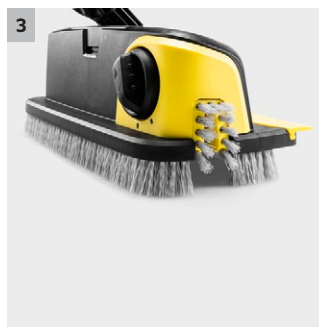

PS 30 Plus zmogljiva krtača za čiščenje

Zmogljiva krtača PS 30 Plus odstranjuje trdovratno umazanijo s tremi visokotlačnimi šobami. Z vrtljivo stransko šobo je mogoče brez napora očistiti vse vogale in robove.

1 Vrtljiva stranska šoba

- Popolno čiščenje vseh vogalov in robov brez brizganja.

2 Krtačna glava, vrtljiva za 360°

- Popolna prilagodljivost na težko dostopnih mestih.

3 Ščetinasti obroč (tudi na stranski šobi)

- Zaščita pred pršenjem vode neodvisno od nastavitve šob.

PS 30 Plus zmogljiva krtača za čiščenje

Tehnični podatki

Številka naročila		2.644-212.0
		4054278713311
Teža	kg	0,93
Teža vključno z embalažo	kg	1,33
Mere (D × Š × V)		749 × 264 × 768