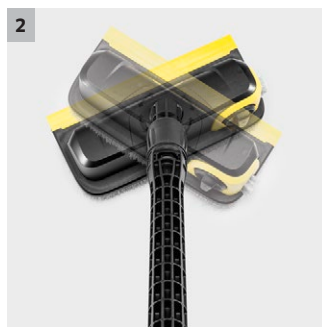

PS 30 Plus zmogljiva krtača za čiščenje

Zmogljiva krtača PS 30 Plus odstranjuje trdovratno umazanijo s tremi visokotlačnimi šobami. Z vrtljivo stransko šobo je mogoče brez napora očistiti vse vogale in robove.

1 Vrtljiva stranska šoba

- Popolno čiščenje vseh vogalov in robov brez brizganja.

2 Krtačna glava, vrtljiva za 360°

- Popolna prilagodljivost na težko dostopnih mestih.

3 Ščetinasti obroč (tudi na stranski šobi)

- Zaščita pred pršenjem vode neodvisno od nastavitve šob.

PS 30 Plus zmogljiva krtača za čiščenje

Tehnični podatki

Številka naročila		2.644-212.0
		4054278713311
Teža	kg	0,93
Teža vključno z embalažo	kg	1,33
Mere (D × Š × V)		749 × 264 × 768