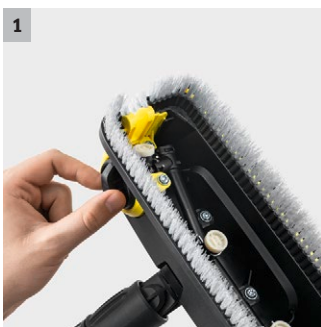

PS 30 Plus zmogljiva krtača za čiščenje

Zmogljiva krtača PS 30 Plus odstranjuje trdovratno umazanijo s tremi visokotlačnimi šobami. Z vrtljivo stransko šobo je mogoče brez napora očistiti vse vogale in robove.

1 Vrtljiva stranska šoba

- Popolno čiščenje vseh vogalov in robov brez brizganja.

2 Krtačna glava, vrtljiva za 360°

- Popolna prilagodljivost na težko dostopnih mestih.

3 Ščetinasti obroč (tudi na stranski šobi)

- Zaščita pred pršenjem vode neodvisno od nastavitve šob.

PS 30 Plus zmogljiva krtača za čiščenje

Tehnični podatki

Številka naročila		2.644-212.0
		4054278713311
Teža	kg	0,93
Teža vključno z embalažo	kg	1,33
Mere (D × Š × V)		749 × 264 × 768