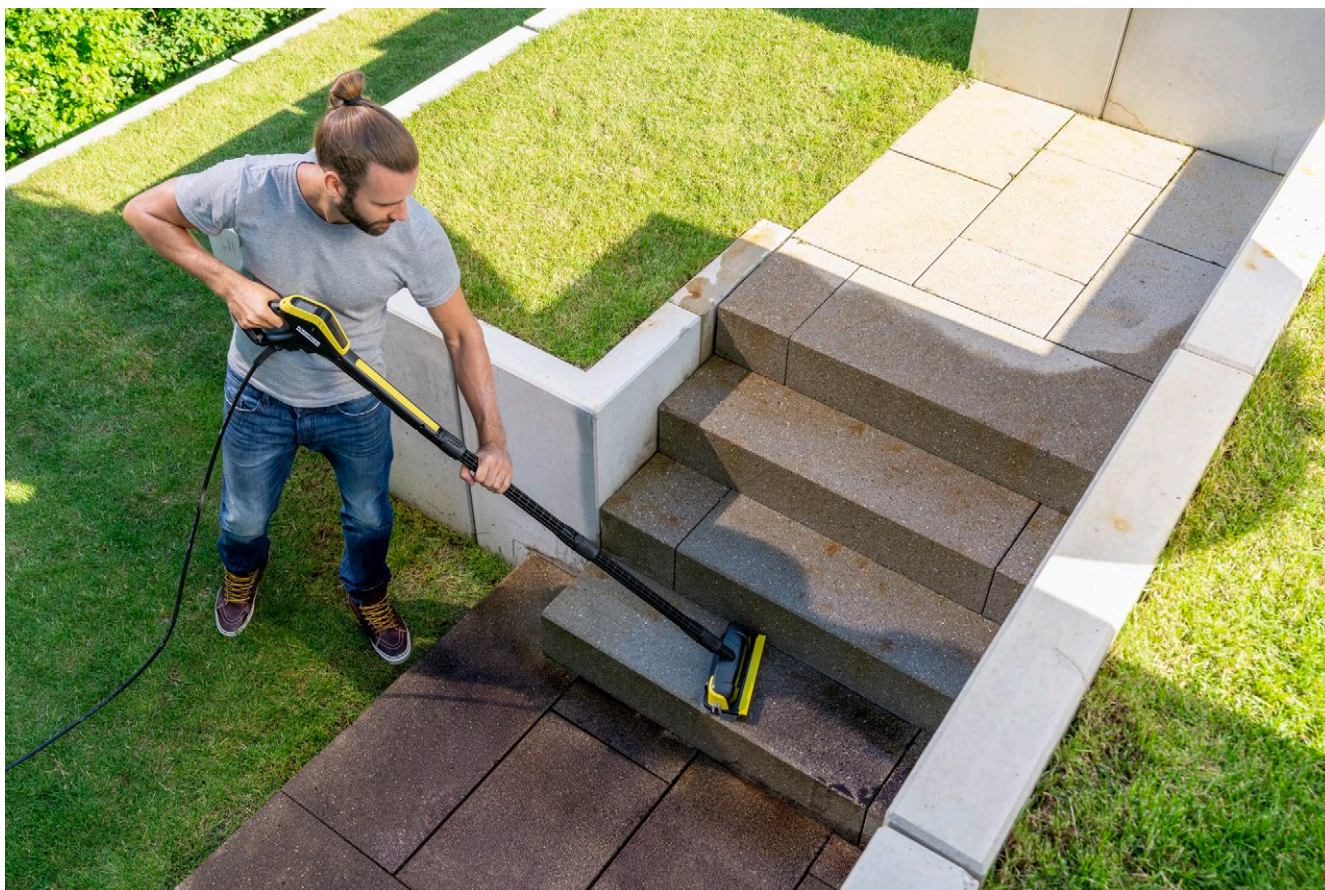

PS 30 Plus zmogljiva krtača za čiščenje

Zmogljiva krtača PS 30 Plus odstranjuje trdovratno umazanijo s tremi visokotlačnimi šobami. Z vrtljivo stransko šobo je mogoče brez napora očistiti vse vogale in robove.

1 Vrtljiva stranska šoba

- Popolno čiščenje vseh vogalov in robov brez brizganja.

2 Krtačna glava, vrtljiva za 360°

- Popolna prilagodljivost na težko dostopnih mestih.

3 Ščetinasti obroč (tudi na stranski šobi)

- Zaščita pred pršenjem vode neodvisno od nastavitve šob.

PS 30 Plus zmogljiva krtača za čiščenje

Tehnični podatki

Številka naročila		2.644-212.0
		4054278713311
Teža	kg	0,93
Teža vključno z embalažo	kg	1,33
Mere (D × Š × V)		749 × 264 × 768