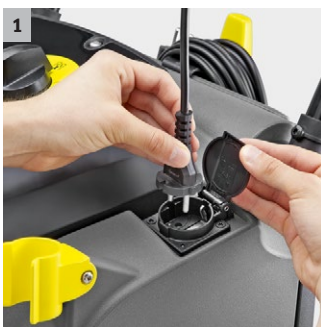

1 Vtičnica za PW 30

- Vgrajena vtičnica omogoča prilagodljivo uporabo PW 30/1 brez dodatnega električnega vira.
- Med nedelovanjem je vtičnica učinkovito zaščitena s pokrovom, ki se samodejno zapre.