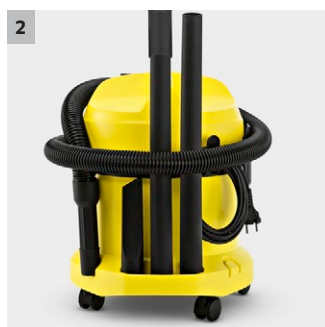

WD 2

Močan in varčen večnamenski sesalnik WD 2 se ponaša s trpežno in proti udarcem odporno 12-litrsko plastično posodo ter je popolna izbira za začetnike.

1 Na novo zasnovana talna šoba

- Za najboljše rezultate čiščenja, ko gre za suho ali mokro, fino ali grobo umazanijo.

2 Praktično shranjevanje kabla in pribora

- Varno shranjevanje sesalne cevi, priključnega kabla in pribora. Zavzame malo prostora. Tako bo vedno vse pri roki.

3 Sistem zapiranja „Pull & Push“

- Za enostavno, hitro in varno odpiranje in zapiranje posode.

4 Ergonomsko oblikovan nosilni ročaj

- Omogoča udoben transport naprave.

WD 2

- Kompaktna oblika
- Praktično shranjevanje kabla in pribora
- Plastična posoda/rezervoar

Tehnični podatki

Številka naročila	1.629-783.0	
	4039784943568	
Vrsta toka	220 - 240 / 50 - 60	
Dejanska sesalna moč*	Air Watt	180
Poraba energije		1000
Zmogljivost posode	l	12
Material posode		Plastika
Nominalna širina pribora		35
Priključni kabel		4
Teža		4,5
Mere (D × Š × V)		369 × 337 × 430

Oprema

Sesalna cev	1,9
Sesalne cevi	2 × 0,5 / 35 / Plastika
Penasti filter	■
Papirnata filtrska vrečka	1
Ozka šoba	■
Zaščita pred udarci	■
Shranjevanje pribora na napravi	■
Kavelj za kabel	■

■ Vključno v dobavo * Merjeno na sesalnih cevih po normirani metodi merjenja IEC 60312.