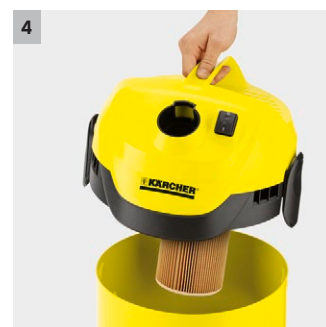

WD 2

Močan in varčen večnamenski sesalnik WD 2 se ponaša s trpežno in proti udarcem odporno 12-litrsko plastično posodo ter je popolna izbira za začetnike.

1 Na novo zasnovana talna šoba

- Za najboljše rezultate čiščenja, ko gre za suho ali mokro, fino ali grobo umazanijo.

2 Praktično shranjevanje kabla in pribora

- Varno shranjevanje sesalne cevi, priključnega kabla in pribora. Zavzame malo prostora. Tako bo vedno vse pri roki.

3 Sistem zapiranja „Pull & Push“

- Za enostavno, hitro in varno odpiranje in zapiranje posode.

4 Ergonomsko oblikovan nosilni ročaj

- Omogoča udoben transport naprave.

WD 2

- Kompaktna oblika
- Praktično shranjevanje kabla in pribora
- Plastična posoda/rezervoar

Tehnični podatki

Številka naročila	1.629-783.0	
	4039784943568	
Vrsta toka	220 - 240 / 50 - 60	
Dejanska sesalna moč*	Air Watt	180
Poraba energije		1000
Zmogljivost posode	l	12
Material posode		Plastika
Nominalna širina pribora		35
Priključni kabel		4
Teža		4,5
Mere (D × Š × V)		369 × 337 × 430

Oprema

Sesalna cev	1,9
Sesalne cevi	2 × 0,5 / 35 / Plastika
Penasti filter	■
Papirnata filtrska vrečka	1
Ozka šoba	■
Zaščita pred udarci	■
Shranjevanje pribora na napravi	■
Kavelj za kabel	■

■ Vključno v dobavo * Merjeno na sesalnih cevih po normirani metodi merjenja IEC 60312.