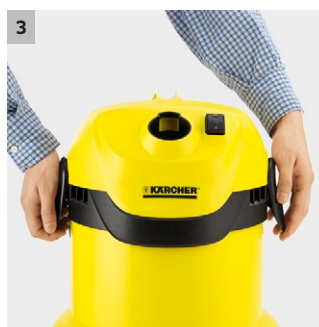

WD 2

Močan in varčen večnamenski sesalnik WD 2 se ponaša s trpežno in proti udarcem odporno 12-litrsko plastično posodo ter je popolna izbira za začetnike.

1 Na novo zasnovana talna šoba

- Za najboljše rezultate čiščenja, ko gre za suho ali mokro, fino ali grobo umazanijo.

2 Praktično shranjevanje kabla in pribora

- Varno shranjevanje sesalne cevi, priključnega kabla in pribora. Zavzame malo prostora. Tako bo vedno vse pri roki.

3 Sistem zapiranja „Pull & Push“

- Za enostavno, hitro in varno odpiranje in zapiranje posode.

4 Ergonomsko oblikovan nosilni ročaj

- Omogoča udoben transport naprave.

WD 2

- Kompaktna oblika
- Praktično shranjevanje kabla in pribora
- Plastična posoda/rezervoar

Tehnični podatki

Številka naročila	1.629-783.0	
	4039784943568	
Vrsta toka	220 - 240 / 50 - 60	
Dejanska sesalna moč*	Air Watt	180
Poraba energije		1000
Zmogljivost posode	l	12
Material posode		Plastika
Nominalna širina pribora		35
Priključni kabel		4
Teža		4,5
Mere (D × Š × V)		369 × 337 × 430

Oprema

Sesalna cev	1,9
Sesalne cevi	2 × 0,5 / 35 / Plastika
Penasti filter	■
Papirnata filtrska vrečka	1
Ozka šoba	■
Zaščita pred udarci	■
Shranjevanje pribora na napravi	■
Kavelj za kabel	■

■ Vključno v dobavo * Merjeno na sesalnih cevih po normirani metodi merjenja IEC 60312.