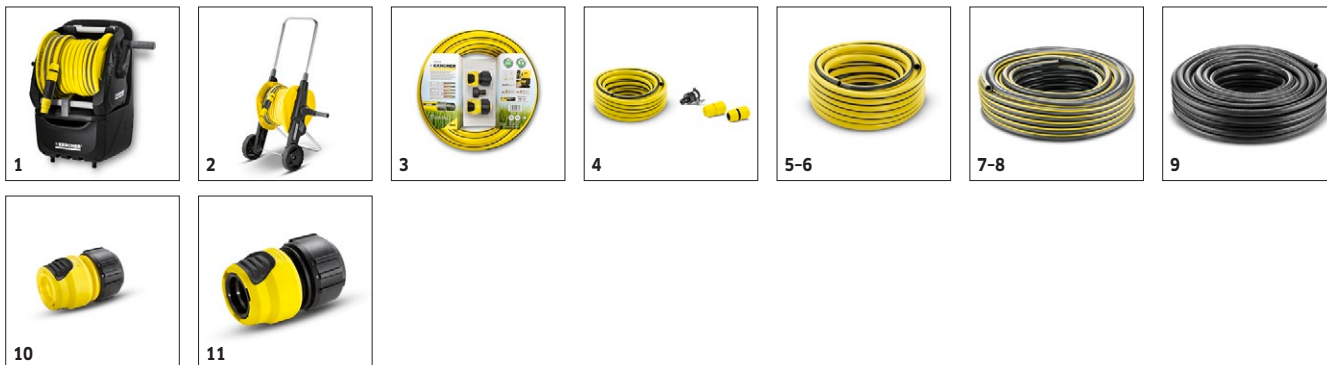

K 2 POWER CONTROL HOME

1.673-603.0

KÄRCHER

		Številka naročila									Cena
Shranjevanje cevi in voziček za cevi											
Nosilec za cev Premium HR 7.315 Kit 5/8"	1	2.645-165.0									☐
Voziček za cev HT 3.420 Kit 5/8"	2	2.645-167.0									☐
Cevi											
Komplet cevi za visokotlačno čiščenje	3	2.645-156.0									☐
Komplet cevi za oskrbo z vodo	4	2.645-258.0									☐
Cev PrimoFlex® 1/2" - 20 m	5	2.645-138.0									☐
Cev PrimoFlex® 3/4" - 25 m	6	2.645-142.0									☐
Cev Performance Plus 1/2" - 20 m	7	2.645-318.0									☐
Cev Performance Plus 3/4" - 25 m	8	2.645-322.0									☐
Cev Performance Premium 1/2" - 20 m	9	2.645-324.0									☐
Sistemi za pritrditev cevi											
Univerzalna cevna spojka Plus	10	2.645-193.0								Univerzalna cevna spojka Plus s prijemalnimi utori iz mehke plastike za udobno rokovanje. Združljivo z vsemi sistemi na klik.	☐
Univerzalna cevna spojka Plus z Aqua Stop	11	2.645-194.0								Univerzalna cevna spojka Plus s funkcijo Aqua Stop s prijemalnimi utori iz mehke plastike za udobno rokovanje. Združljivo z vsemi sistemi na klik.	☐

■ Vključno v dobavo   □ Dodatni pribor