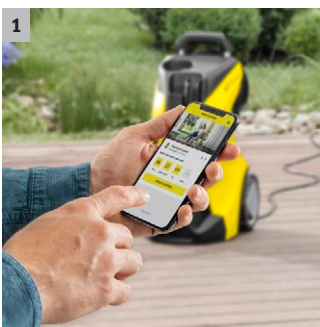

K 2 Power Control Home

S pomočjo svetovalca za uporabo v aplikaciji – tlačni čistilnik Kärcher K 2 Power Control za čiščenje predmetov, kot so kolesa, vrtno orodje ali pohištvo, obsega komplet Home Kit.

1 Aplikacija Home & Garden.

- Z aplikacijo Kärcher Home & Garden boste postali strokovnjak za čiščenje.
- Izkoristite strokovno znanje podjetja Kärcher za popolne rezultate čiščenja.

2 Razpršilna pištola in razpršilni nastavki s priključkom Quick Connect.

- Za udobno višino.
- V celoti ga lahko zložite, kar omogoča optimalno shranjevanje.

4 Integrirana sesalna cev.

- Za hiter, preprost in udoben nanos čistilnega sredstva z visokotlačnim čistilnikom.
- Preprosta uporaba: sesalna cev za uporabo detergenta.