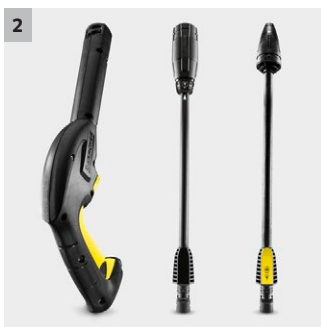

K 2 Power Control Home

S pomočjo svetovalca za uporabo v aplikaciji – tlačni čistilnik Kärcher K 2 Power Control za čiščenje predmetov, kot so kolesa, vrtno orodje ali pohištvo, obsega komplet Home Kit.

1 Aplikacija Home & Garden.

- Z aplikacijo Kärcher Home & Garden boste postali strokovnjak za čiščenje.
- Izkoristite strokovno znanje podjetja Kärcher za popolne rezultate čiščenja.

2 Razpršilna pištola in razpršilni nastavki s priključkom Quick Connect.

- Preprosto vstavite in zasučete – na voljo sta dva različna razpršilna nastavka.
- Optimalna nastavitve tlaka: izbira med 3 vrednostmi tlaka in ena nastavitve za detergent.

3 Po višini nastavljen teleskopski ročaj.

- Za udobno višino.
- V celoti ga lahko zložite, kar omogoča optimalno shranjevanje.

4 Integrirana sesalna cev.

- Za hiter, preprost in udoben nanos čistilnega sredstva z visokotlačnim čistilnikom.
- Preprosta uporaba: sesalna cev za uporabo detergenta.