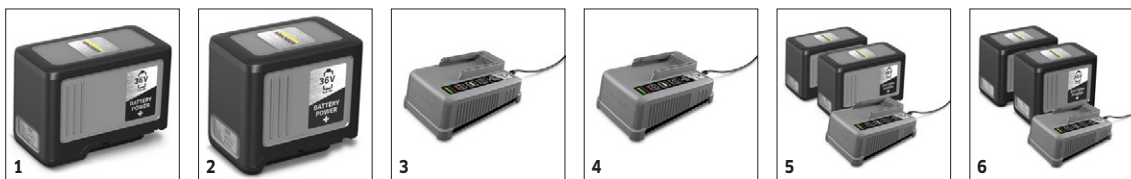

BV 5/1 BP PACK 1.394-250.0

KÄRCHER

		Številka naročila						Cena		
Batterien										
Battery Power + 35/75	1	2.445-043.0							Kapaciteta 7,5 Ah zagotavlja dolge čase delovanja 36-voltnih litij-ionskih akumulatorskih baterij Battery Power+. Zelo močna, s tehnologijo v realnem času prek LCD-zaslona in z nadtokovno zaščito.	☒
Battery Power +36/60	2	2.042-022.0							Izredno zmogljiva 36-voltna litij-ionska akumulatorska baterija Battery Power+ s kapaciteto 6,0 Ah za dolg čas delovanja. Z inovativno tehnologijo v realnem času prek LCD-zaslona in nadzorom napetosti.	☐
Ladegeräte										
Hitri polnilnik Battery Power+ 36/60	3	2.445-045.0							Hitro polnjenje 36-voltnih litij-ionskih akumulatorskih baterij Battery Power+ s tokom polnjenja do 6 amperov; hitri polnilnik z LED-prikazom stanja delovanja. Majhna poraba toka v stanju pripravljenosti, primeren za stensko montažo.	☒
NOCH NICHT GEPFLEGT ----- >>>	4	2.445-054.0								☐
Starterkits										
Začetni komplet Battery Power+ 36/75	5	2.445-070.0							Začetni komplet Battery Power+ 36/75 z dvema akumulatorjema 36 V/7,5 Ah in 36-V hitrim polnilnikom za naše naprave, ki temeljijo na akumulatorskih platformah 36 V Battery Power in Battery Power+.	☐
Začetni komplet Battery Power+ 36/60	6	2.445-071.0							Začetni komplet Battery Power+ 36/60 za vse naprave, ki temeljijo na akumulatorski platformi 36 V Battery Power+. Dobava: dva akumulatorja 36 V/6,0 Ah in pripadajoči 36-voltni hitri polnilnik.	☐

■ Vključno v dobavo   □ Dodatni pribor