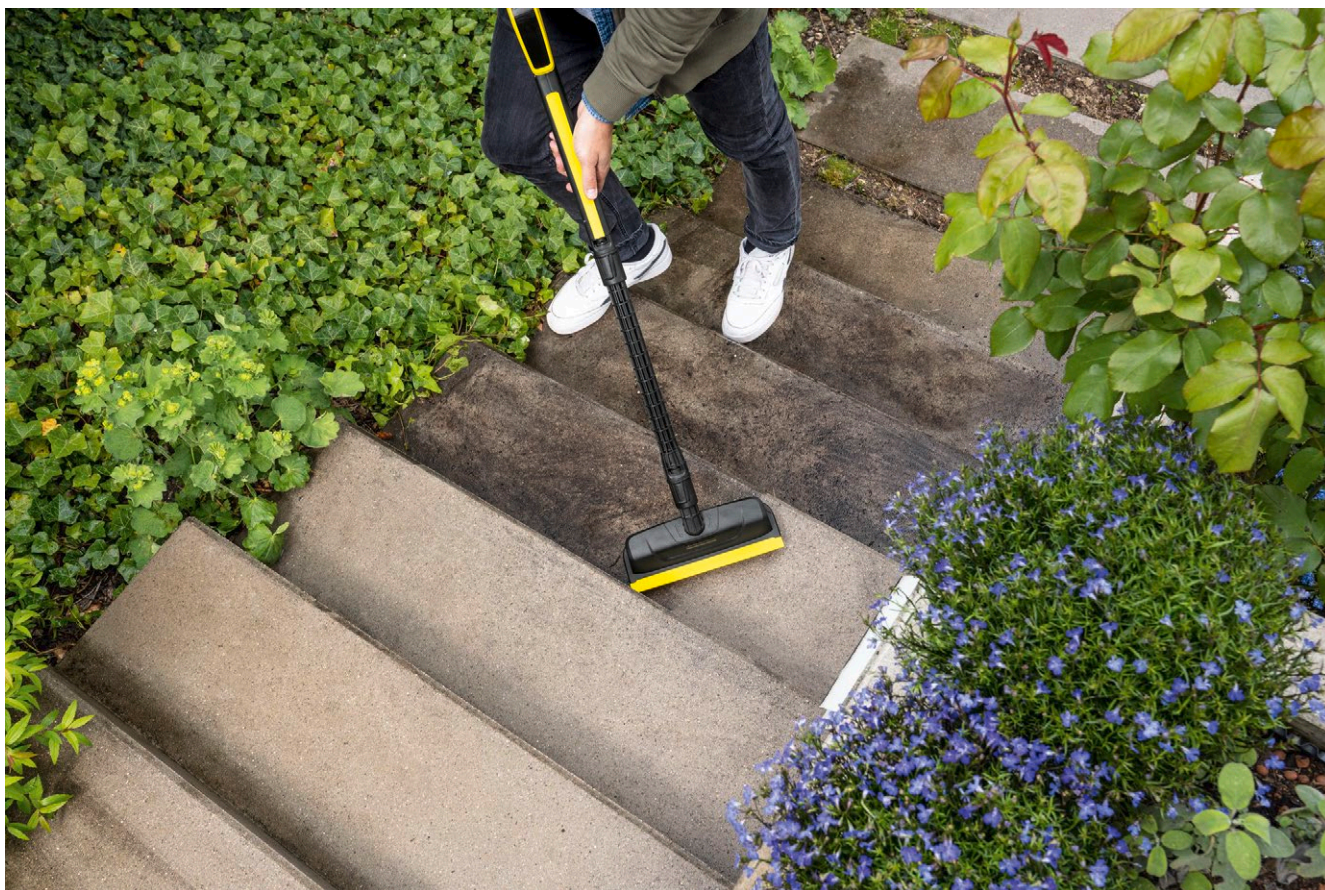

Talna šoba in zmogljiva krtača PS 30

Zmogljiva krtača PS 30 s tremi vgrajenimi visokotlačnimi šobami učinkovito in hitro odstrani najrazličnejšo trdovratno umazanijo. Idealna za stopnice in robove. Z vgrajenim brisalom za odstranjevanje umazane vode.

1 Tri integrirane visokotlačne šobe

- Močno čiščenje z visokim tlakom za bleščeče rezultate.

2 Vgrajen in zamenljiv potezni trak

- Hitro brisanje umazane vode z zamenljivim poteznim trakom.

3 Krtačna glava, vrtljiva za 360°

- Z lahkoto doseže težko dostopna mesta.

4 Obroč s ščetinami

- Umazanija proti prseči vodi.

Talna šoba in zmogljiva krtača PS 30

Tehnični podatki

Številka naročila	2.644-123.0
	4054278546858
Teža	0,88
Teža vključno z embalažo	1,17
Mere (D × Š × V)	744 × 293 × 769