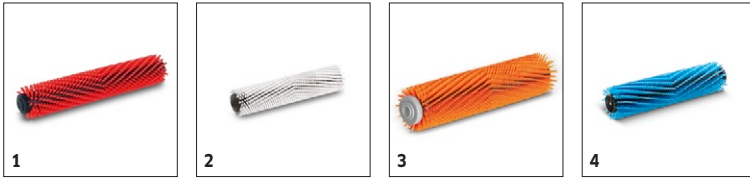

BR 30/4 C ADV 1.783-213.0

KÄRCHER

		Številka naročila	Trdota / vrsta krtače	Dolžina	Barva	Število	Cena	
Valjčne krtače								
Valjasta ščetka	1	4.762-005.0	srednja	300	rdeča	1		Valjasta krtača, srednje trda, rdeča. Dolžina: 300 mm. S trpežnim sojemalnikom. Za vse običajne vrste čiščenja. Ščetine: polipropilen, 0,2 mm debeline, 11,5 mm dolžine. ☒
	2	4.762-452.0	mehak	300	bela	1		Valjčna krtača, mehka, bela. Dolžina: 300 mm. S trpežnim sojemalnikom. Za čiščenje občutljivih tal in poliranje. Ščetine: poliamid, 0,15 mm debeline, 11,5 mm dolžine. ☐
Valjasta krtača	3	4.762-484.0	visoko - nizko	300	oranžna	1		Srednje trda, za čiščenje močno strukturiranih tal in globokih fug. ☐
Valjasta ščetka	4	4.762-499.0	mehak	300	modra	1		Za čiščenje preprog. ☐

■ Vključno v dobavo ☐ Dodatni pribor