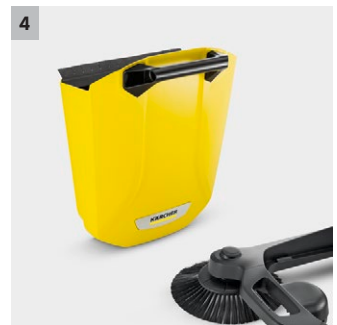

3 Brezstopenjsko nastavljev ročaj

- Pometanje brez bolečin v hrbtu zahvaljujoč nastavitvi višine po izbiri.

4 Velik zbiralnik za smeti

- Pogosto praznjenje zbiralnika za smeti ni potrebno.