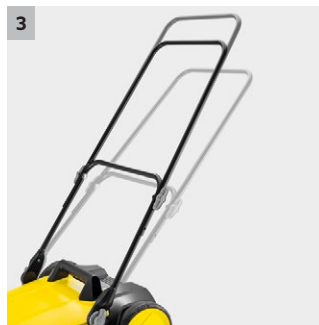

## S 4 Twin

Dve stranski krtači, 20-litrski zbiralnik za smeti in širina pometanja 680 mm: stroj za pometanje S 4 Twin je primeren za vse letne čase – za manjše in ožje površine ter temeljito čistočo do roba.

### 1 Priročen pokrov za stransko krtačo

- Namestitev stranske krtače brez orodja – za hitro sestavljanje in uporabo.

### 3 Brezstopenjsko nastavljev ročaj

- Pometanje brez bolečin v hrbtu zahvaljujoč nastavitvi višine po izbiri.

## S 4 Twin

- Idealno za manjše zunanje površine
- 2 stranski krtači za povečanje delovne širine
- Plastificirano držalo na nastavljivem ročaju