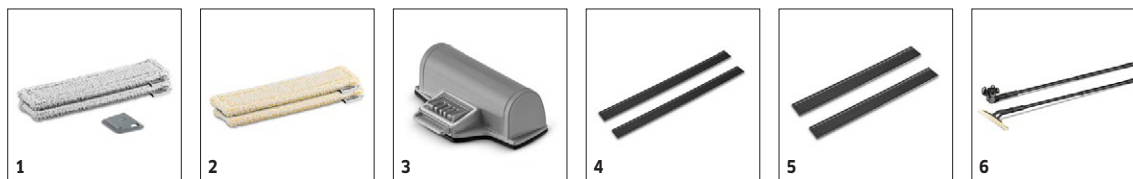

WVP 10 ADV

1.633-560.0

KÄRCHER

		Številka naročila	Količina					Cena		
Krpe										
WV Preveleka za brisanje iz mikrovlaknen (zunanost)	1	2.633-131.0	2						Idealno za zunanja okna: prevleka za brisanje iz mikrovlaknen Outdoor s pričvrščevanjem in z večjo količino abrazivnih vlaken. Vklj. strgalo za najbolj trdovratne nečistoče.	■
WV Preveleka za brisanje iz mikrovlaknen (notranost)	2	2.633-130.0	2						Preveleka za brisanje iz mikrovlaknen Indoor s pritiskačem za optimalno odstranjevanje nečistoč s platenko z razpršilcem WV-a na vseh gladkih površinah.	■
Dodatne baterije										
Nadomestna baterija za WV 5	3	2.633-123.0	1						Čiščenje brez konca: nadomestna baterija za baterijski sesalnik oken WV 5 vam to omogoča.	■
Gumijast nastavek za brisanje										
Nadomestna guma (280 mm) za WV 2/ WV 5	4	2.633-005.0	2						Za menjavo nadomestne gume pri baterijskih sesalnikih za okna. Za čiščenje brez lis na vseh gladkih površinah - brez kapljanja vode.	■
Nadomestna guma (170 mm) za WV 2/ WV 5	5	2.633-104.0	2							□
Podaljški										
Komplet za teleskopski podaljšek	6	2.633-144.0	1						S teleskopskim podaljškom za baterijski sesalnik oken in akumulatorskim vibracijskim brisalcem enostavno očistite tudi visoka stekla raztegljivo od 0,6 do 1,5 metra.	□

■ Vključno v dobavo □ Dodatni pribor