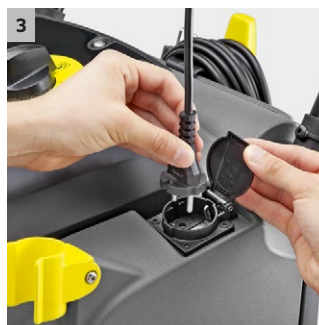

1 Zelo tih

- Samo 66 dB(A).

2 Velika prostornina rezervoarja

- Čiščenje večjih površin.

3 Vtičnica za PW 30

- Povečana površinska zmogljivost in mehanska obdelava florja.

Puzzi 30/4 E

- Grelci integrirani v rezervoar sveže vode
- Integrirana zaščita pred pregrevanjem
- Enostavno rokovanje z gretjem s pomočjo funkcije EASY Operation

Oprema

Pršilna cev z vgrajenim dovodom vode	4
Vtičnica za profi pralno glavo	PW 30/1
Pršilno-sesalna cev z ročajem	4
Ročno orodje	■
Široka talna šoba v kompletu s prilagodljivim sesalnim nastavkom	■
■ Vključno v dobavo	