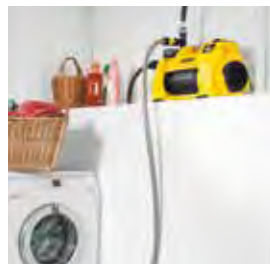

VODA JE NAŠ ELEMENT.

Potopne črpalke.

Poplavljene kleti. Zalite gradbene jame. Včasih je treba večje količine vode hitro in zanesljivo odčrpati ali prečrpati. Pri tem vam bodo pomagale črpalke za odpadno vodo. V primeru puščanja pralnega stroja ali pri odčrpanju vrtnega bazena velja: toliko nižja kot bo raven preostanka vode, toliko bolje. Naše potopne črpalke za plitko vodo lahko odsesavajo do višine gladine 1 milimetra in poskrbijo tako za izvrstne rezultate. Naša nova potopna črpalka za plitko črpanje umazane vode pa lahko izpolni celo obe zahtevi.

Tlačne črpalke.

Voda je dragocena. Škoda je vsake kapljice, ki se ne porabi. Z našimi tlačnimi črpalkami boste lahko črpali vodo iz sodov za deževnico, cistern in vodnjakov za podtalnico. S potrebnim tlakom pa boste vodo prenesli tja, kjer jo želite uporabiti: v hišo za gospodinjstvo uporabo ali pa na vrt za zalivanje rastlin.

► **Neverjetno zmogljiva. Izvrsten član družine Kärcher. Preprosta za uporabo. Na kratko: vrhunski naprava!** ◀

Našo popolno ponudbo črpal
najdete tukaj: www.kaercher.si