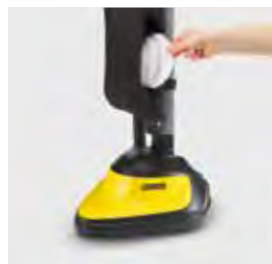

SIJOČA MOČ.

Parket, laminat, kamen, pluta, linolej in PVC – polirna naprava FP 303 vedno poskrbi za lesk. Z ustrezno dodatno opremo do sijajnih rezultatov.