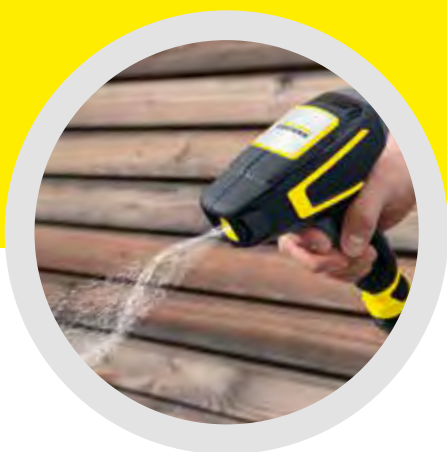

TAJNO OROŽJE ZA VAŠ VRT.

Waterbooster WBS 3 je več kot samo naprava za zalivanje ali navlaževanje z vrtno cevjo. Zadostuje le klik in na videz običajna vrtna cev se spremeni v učinkovit čistilnik. S točkovnim curkom za natančno odstranjevanje umazanije in rotacijskim curkom s funkcijo Boost učinkovito čisti manjše površine in izpira. Preprost preklop omogoča 2-stopenjsko stikalo na ergonomičnem ročaju.

Tudi vrtno naprave in pohištvo ali koš za odpadke lahko očistite v trenutku, ne da bi se jih dotaknili. Zelo hitro. In zabavno.

PREDNOSTI, ZARADI KATERIH JE DRUGAČEN

- V primerjavi s klasičnimi vrtnimi škropilnicami je čiščenje z rotacijskim curkom za 50 odstotkov hitrejše.
- S kakovostno kovinsko šobo za natančen curek.
- Brez zamudnega nameščanja, dodaten pribor ni potreben.