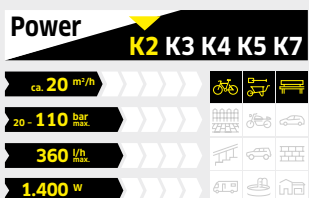

BREZ KOMPROMISOV.

Logično: toliko več kot je vode in toliko večji kot je tlak, toliko višja bo površinska zmogljivost čiščenja. Ampak vsakdo ne potrebuje maksimalne moči. Zato smo določili različne zmogljivostne razrede. Rezultat: pravi visokotlačni čistilnik za vse vrste opravil.