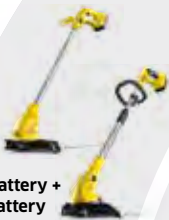

**Komplet  
KHB 6 Battery**

Srednjetačni čistilniki

**Komplet LTR 18-25 Battery +  
komplet LTR 18-30 Battery**

Kosilnica z nitjo

**BLV 18-200 Battery**  
Sesalnik listja

**Komplet WRE 4  
Battery**

Odstranjevalniki  
plevela