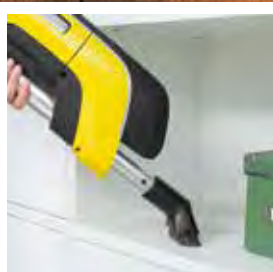

DODATNA REŠITEV ZA VEČ ČISTOČE.

Včasih s sesalnikom učinkovito premikanje ni mogoče, ker je na njem shranjenega veliko pribora. To velja predvsem za zelo občutljiva ali težko dostopna mesta. Tukaj vam priskoči na pomoč posebna dodatna oprema Kärcher. Zmogljivi pripomočki za posebne primere.