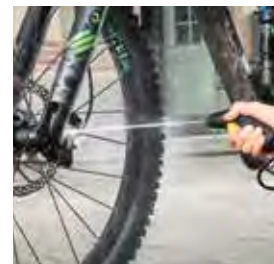

VSE, KAR SPADA ZRAVEN.

Kdor kolesari s psom ali uporablja prikolico za kolo skupaj s štiri-
nožcem, lahko seveda posebej kupi vso potrebno dodatno opremo.
Tako so priložne dejavnosti lahko še preprostejše in učinkovitejše.