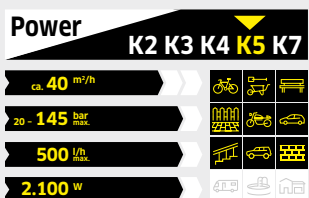

BREZ KOMPROMISOV.

Logično: toliko več kot je vode in toliko večji kot je tlak, toliko višja bo površinska zmogljivost čiščenja. Ampak vsakdo ne potrebuje maksimalne moči. Zato smo določili različne zmogljivostne razrede. Rezultat: pravi visokotlačni čistilnik za vse vrste opravil.