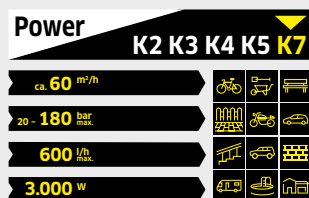

BREZ KOMPROMISOV.

Logično: toliko več kot je vode in toliko večji kot je tlak, toliko višja bo površinska zmogljivost čiščenja. Ampak vsakdo ne potrebuje maksimalne moči. Zato smo določili različne zmogljivostne razrede. Rezultat: pravi visokotlačni čistilnik za vse vrste opravil.