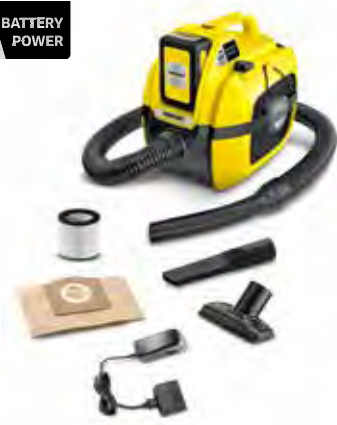

Komplet WD 1 Compact Battery

- S posebnim priborom za čiščenje notranjosti avtomobila.
- Patronski filter.
- Akumulatorska baterija in polnilnik sta vključena **v obseg dobave****.

Tehnični podatki

Napetost akumulatorske baterije največ: 18 V

Velikost posode: 7 l

Material posode: Plastika

Čas delovanja baterije: 10 min

Kataloška številka: 1.198-301

Cena v €*: 199,99