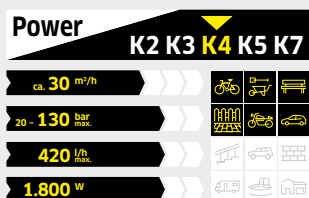

BREZ KOMPROMISOV.

Logično: toliko več kot je vode in toliko večji kot je tlak, toliko višja bo površinska zmogljivost čiščenja. Ampak vsakdo ne potrebuje maksimalne moči. Zato smo določili različne zmogljivostne razrede. Rezultat: pravi visokotlačni čistilnik za vse vrste opravil.