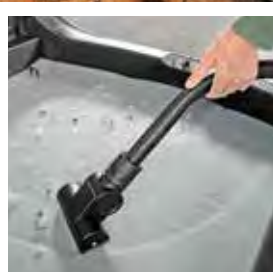

DODATNA REŠITEV ZA VEČ ČISTOČE.

Včasih s sesalnikom učinkovito premikanje ni mogoče, ker je na njem shranjenega veliko pribora. To velja predvsem za zelo občutljiva ali težko dostopna mesta. Tukaj vam priskoči na pomoč posebna dodatna oprema Kärcher. Zmogljivi pripomočki za posebne primere.