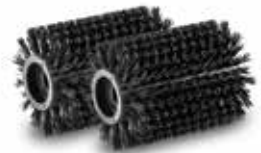

PCL 4

Moč: 600 W

Št. vrtljajev valjev: 600-800 vrt/min

Tlak: maks. 10 bar

2 krtačna valja za lesene površine

Kataloška številka: 1.644-000

Cena v €*: 239,99

Visoko udobje upravljanja

Ergonomična oblika za neutrudljivo in udobno delo.

Prihranek prostora pri spravljanju

Preprosto pristonite ob steno: končano! Zaradi domiselne funkcije za prihranek prostora pri spravljanju so krtače zanesljivo zaščitene pred ukrivljenjem. Še bolje: obesite z ročajem na kavelj.

Vgrajeno doziranje vode

Kombinacija rotacijskih krtačnih valjev in vode skrbi za optimalen rezultat čiščenja. Umazanija se zanesljivo loči in sproti odplakne.

Ročno nastavljanje vode

Količino vode lahko nastavite po želji in jo tako prilagodite stopnji umazanije.

Enakomerno čiščenje

Inovativna tehnologija valjev in ščetine iz posebnega materiala omogočajo temeljito in posebno enakomerno čiščenje. Izmenljivi krtačni valji omogočajo vsestransko uporabo (za les, WPC, gladke kamnite ploščice z zaprto površinsko strukturo).

Krtačni valji

Posebej prilagojeni za čiščenje lesenih površin in WPC. Vključeno v obseg dobave.

Krtačni valji za kamnite površine

Izbirna dodatna oprema za čiščenje kamnitih ploščic in večjih plošč z zaprto površinsko strukturo.

Kataloška št.: 2.644-121

Cena v €*: 45,99

* Neobvezujoča priporočena cena vklj. z DDV.