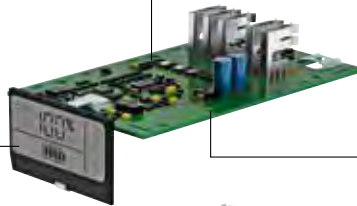

#### LCD-zaslon s tehnologijo v realnem času

Vgrajeni LCD-zaslon kaže napolnjenost, preostali čas delovanja ali preostali čas do izpraznitve.