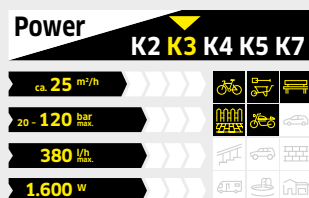

BREZ KOMPROMISOV.

Logično: toliko več kot je vode in toliko večji kot je tlak, toliko višja bo površinska zmogljivost čiščenja. Ampak vsakdo ne potrebuje maksimalne moči. Zato smo določili različne zmogljivostne razrede. Rezultat: pravi visokotlačni čistilnik za vse vrste opravil.